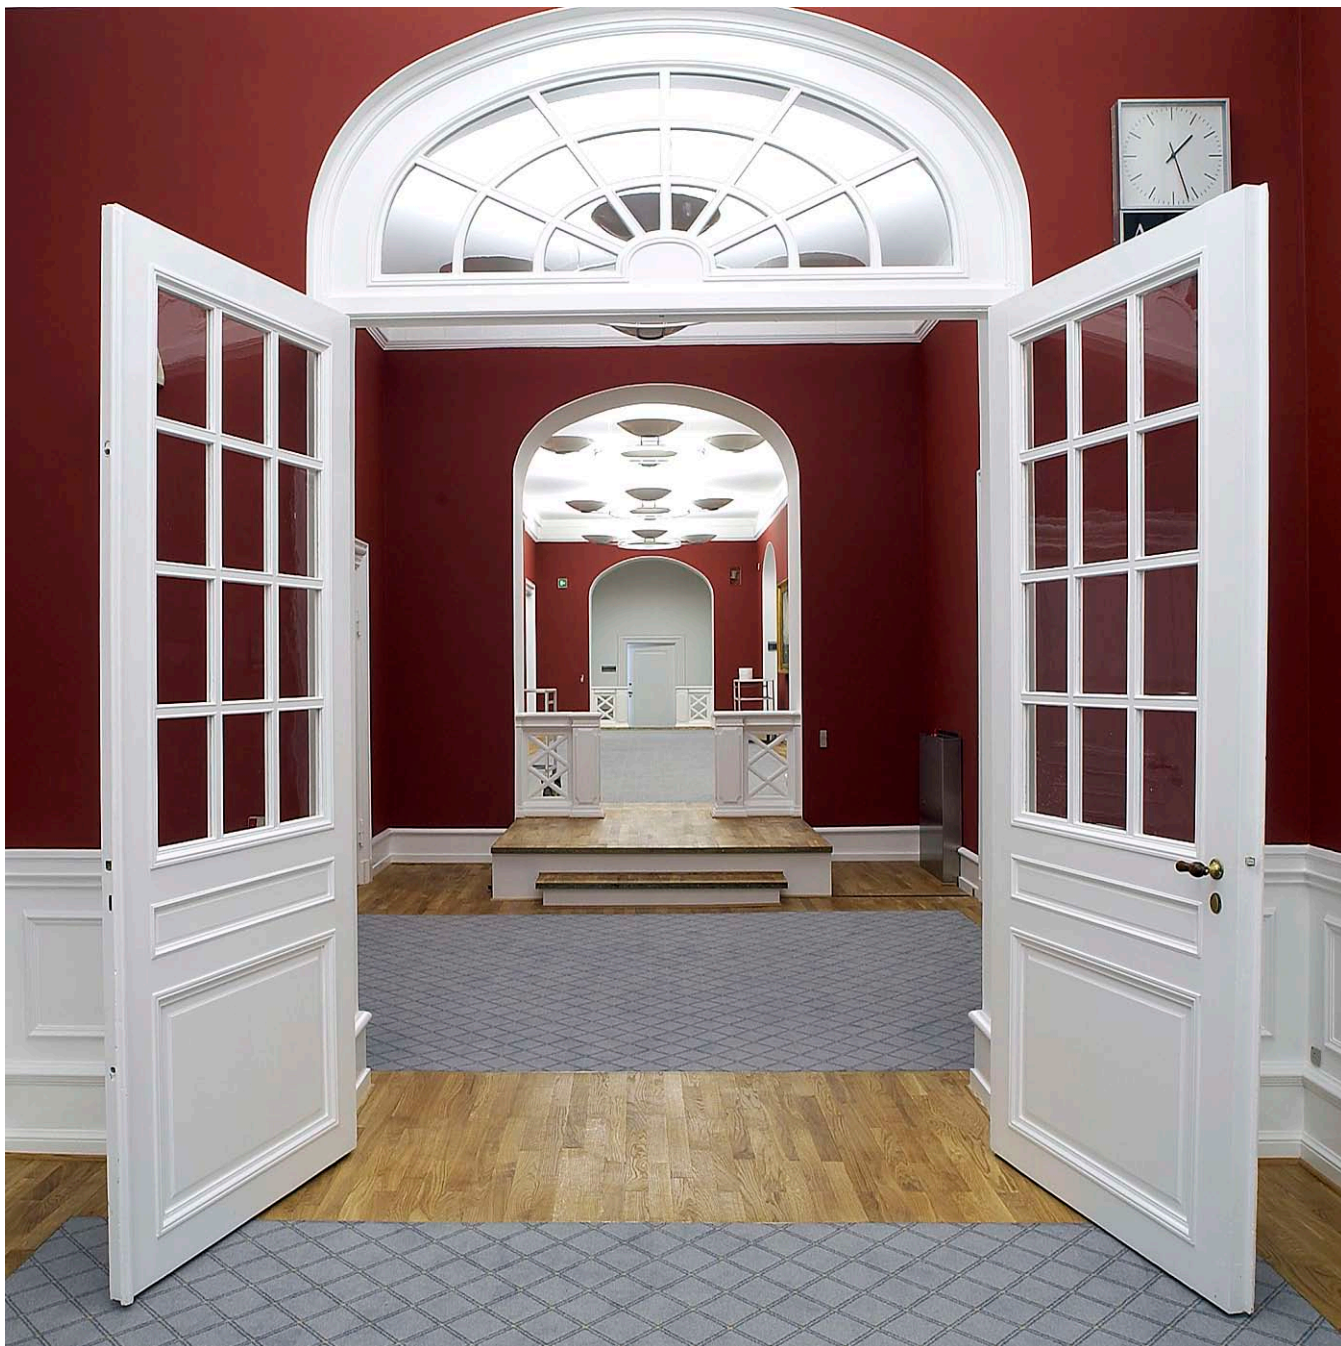

## CHRISTIANSBORG

BYGHERRE Folketinget  
OMFANG Lyd- og designrenovering af Folketingssalen  
AREAL Vægge, gelænder, balkoner og loger  
GENNEMFØRT 2001

## CHRISTIANSBORG

BYGHERRE Folketinget  
OMFANG Renovering af gangearealer på 2. sal  
AREAL 1.000 m<sup>2</sup>  
GENNEMFØRT 2001